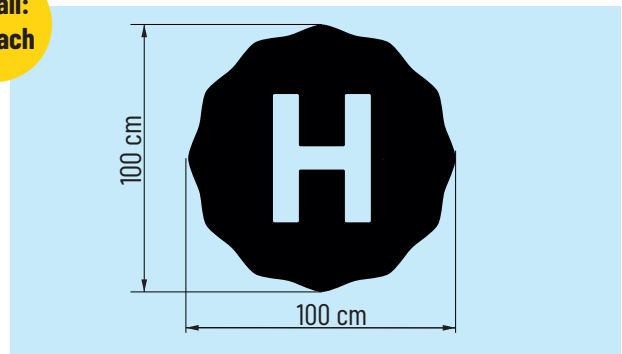

Diese Berechnungsbeispiele dienen zur Orientierung und sind **keine** Pauschalpreise.
 Der Preis für dein individuelles Motiv wird automatisch in unserem Konfigurator berechnet (siehe Seite 3).
 Die Preise beziehen sich auf das montagefertige Produkt inkl. sämtlichem Zubehör.

**Detail:
einfach**

Motiv:	40 x 40 cm			
Stück:	1	2	3	10
Preis/Stk.:	114€	75€	65€	45€

Motiv:	100 x 100 cm			
Stück:	1	2	3	10
Preis/Stk.:	255€	195€	178€	142€

**Detail:
mittel**

Motiv:	55 x 30 cm			
Stück:	1	2	3	10
Preis/Stk.:	173€	124€	110€	83€