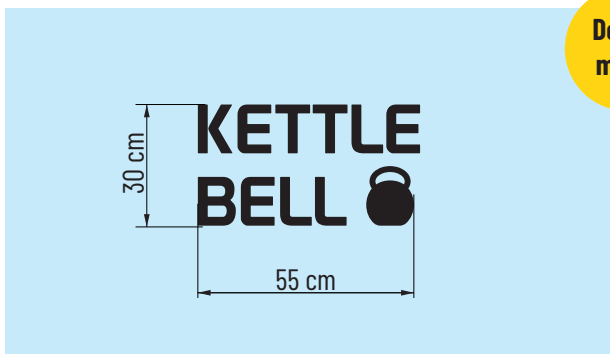

Diese Berechnungsbeispiele dienen zur Orientierung und sind **keine** Pauschalpreise.
 Der Preis für dein individuelles Motiv wird automatisch in unserem Konfigurator berechnet (siehe Seite 3).
 Die Preise beziehen sich auf das montagefertige Produkt inkl. sämtlichem Zubehör.

**Detail:
einfach**

Motiv:	40 x 40 cm			
Stück:	1	2	3	10
Preis/Stk.:	114€	75€	65€	45€

Motiv:	100 x 100 cm			
Stück:	1	2	3	10
Preis/Stk.:	255€	195€	178€	142€

**Detail:
mittel**

Motiv:	55 x 30 cm			
Stück:	1	2	3	10
Preis/Stk.:	173€	124€	110€	83€

Motiv:	136 x 74 cm			
Stück:	1	2	3	10
Preis/Stk.:	325€	254€	235€	190€

**Detail:
komplex**

Motiv:	54 x 31 cm			
Stück:	1	2	3	10
Preis/Stk.:	213€	159€	144€	114€

Motiv:	131 x 76 cm			
Stück:	1	2	3	10
Preis/Stk.:	416€	336€	314€	258€