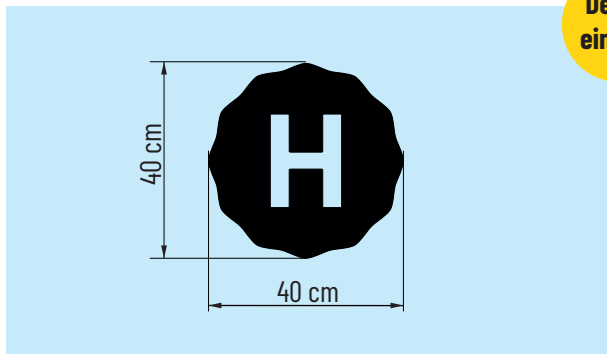

Diese Berechnungsbeispiele dienen zur Orientierung und sind **keine** Pauschalpreise.
 Der Preis für dein individuelles Motiv wird automatisch in unserem Konfigurator berechnet (siehe Seite 3).
 Die Preise beziehen sich auf das montagefertige Produkt inkl. sämtlichem Zubehör.

**Detail:
einfach**

Motiv:	40 x 40 cm			
Stück:	1	2	3	10
Preis/Stk.:	114€	75€	65€	45€

Motiv:	100 x 100 cm			
Stück:	1	2	3	10
Preis/Stk.:	255€	195€	178€	142€

**Detail:
mittel**

Motiv:	55 x 30 cm			
Stück:	1	2	3	10
Preis/Stk.:	173€	124€	110€	83€