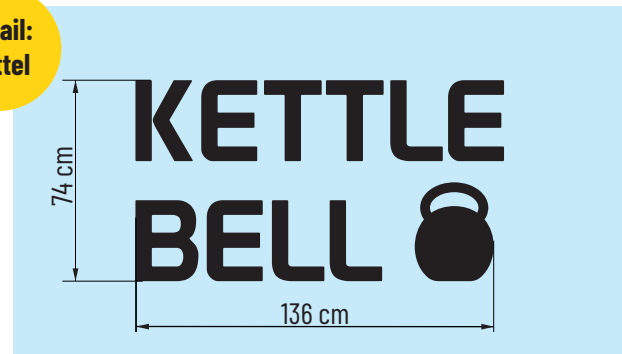

Diese Berechnungsbeispiele dienen zur Orientierung und sind **keine** Pauschalpreise.
 Der Preis für dein individuelles Motiv wird automatisch in unserem Konfigurator berechnet (siehe Seite 3).
 Die Preise beziehen sich auf das montagefertige Produkt inkl. sämtlichem Zubehör.

**Detail:
einfach**

Motiv:	40 x 40 cm			
Stück:	1	2	3	10
Preis/Stk.:	114€	75€	65€	45€

Motiv:	100 x 100 cm			
Stück:	1	2	3	10
Preis/Stk.:	255€	195€	178€	142€

**Detail:
mittel**

Motiv:	55 x 30 cm			
Stück:	1	2	3	10
Preis/Stk.:	173€	124€	110€	83€

Motiv:	136 x 74 cm			
Stück:	1	2	3	10
Preis/Stk.:	325€	254€	235€	190€

**Detail:
komplex**

Motiv:	54 x 31 cm			
Stück:	1	2	3	10
Preis/Stk.:	213€	159€	144€	114€

Motiv:	131 x 76 cm			
Stück:	1	2	3	10
Preis/Stk.:	416€	336€	314€	258€