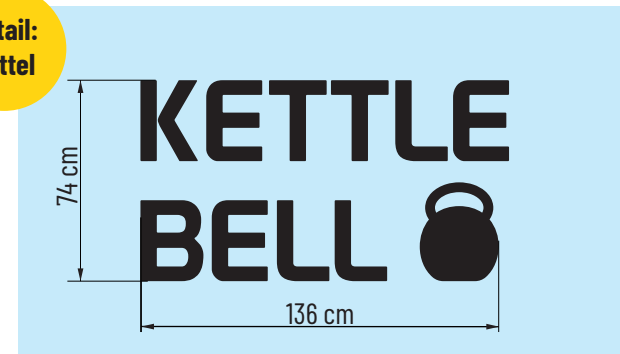

**Detail:
einfach**

Motiv:	40 x 40 cm			
Stück:	1	2	3	10
Preis/Stk.:	91€	64€	57€	42€

Motiv:	100 x 100 cm			
Stück:	1	2	3	10
Preis/Stk.:	221€	173€	160€	129€

**Detail:
mittel**

Motiv:	55 x 30 cm			
Stück:	1	2	3	10
Preis/Stk.:	207€	155€	141€	109€

Motiv:	136 x 74 cm			
Stück:	1	2	3	10
Preis/Stk.:	341€	271€	251€	203€

**Detail:
komplex**

Motiv:	54 x 31 cm			
Stück:	1	2	3	10
Preis/Stk.:	262€	202€	185€	145€

Motiv:	131 x 76 cm			
Stück:	1	2	3	10
Preis/Stk.:	445€	361€	338€	278€