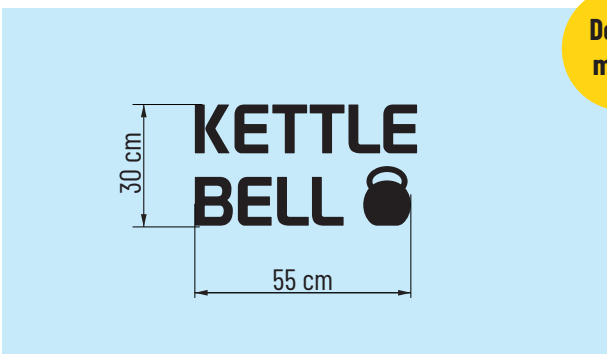

**Detail:
einfach**

Motiv:	40 x 40 cm			
Stück:	1	2	3	10
Preis/Stk.:	91€	64€	57€	42€

Motiv:	100 x 100 cm			
Stück:	1	2	3	10
Preis/Stk.:	221€	173€	160€	129€

**Detail:
mittel**

Motiv:	55 x 30 cm			
Stück:	1	2	3	10
Preis/Stk.:	207€	155€	141€	109€

Motiv:	136 x 74 cm			
Stück:	1	2	3	10
Preis/Stk.:	341€	271€	251€	203€

**Detail:
komplex**

Motiv:	54 x 31 cm			
Stück:	1	2	3	10
Preis/Stk.:	262€	202€	185€	145€

Motiv:	131 x 76 cm			
Stück:	1	2	3	10
Preis/Stk.:	445€	361€	338€	278€