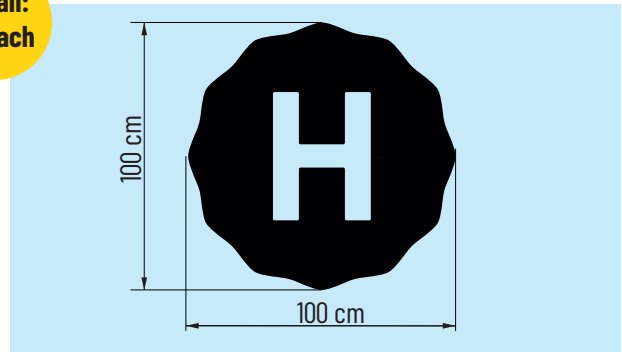

Diese Berechnungsbeispiele dienen zur Orientierung und sind **keine** Pauschalpreise.
 Der Preis für dein individuelles Motiv wird automatisch in unserem Konfigurator berechnet (siehe Seite 3).
 Die Preise beziehen sich auf das montagefertige Produkt inkl. sämtlichem Zubehör.

**Detail:
einfach**

| | | | | |
|-------------|------------|------|------|------|
| Motiv: | 40 x 40 cm | | | |
| Stück: | 1 | 2 | 3 | 10 |
| Preis/Stk.: | 296€ | 214€ | 194€ | 156€ |

| | | | | |
|-------------|--------------|------|------|------|
| Motiv: | 100 x 100 cm | | | |
| Stück: | 1 | 2 | 3 | 10 |
| Preis/Stk.: | 976€ | 801€ | 759€ | 662€ |

**Detail:
mittel**

| | | | | |
|-------------|------------|------|------|------|
| Motiv: | 82 x 45 cm | | | |
| Stück: | 1 | 2 | 3 | 10 |
| Preis/Stk.: | 1089€ | 864€ | 811€ | 686€ |

| | | | | |
|-------------|-------------|-------|-------|------|
| Motiv: | 146 x 80 cm | | | |
| Stück: | 1 | 2 | 3 | 10 |
| Preis/Stk.: | 1434€ | 1183€ | 1125€ | 982€ |