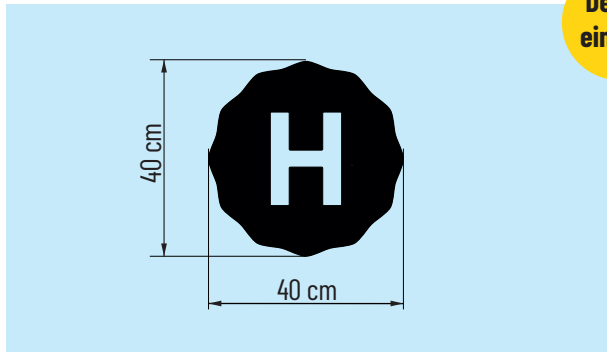

Diese Berechnungsbeispiele dienen zur Orientierung und sind **keine** Pauschalpreise.
Der Preis für dein individuelles Motiv wird automatisch in unserem Konfigurator berechnet (siehe Seite 3).
Die Preise beziehen sich auf das montagefertige Produkt inkl. sämtlichem Zubehör.

**Detail:
einfach**