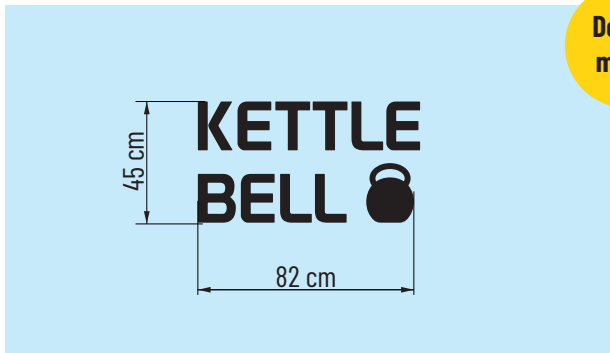

*Der minimale Warenkorbwert für diese Produktgruppe liegt bei 175€
 Zusatzinformationen zu den Details siehe Seite 3 Online- Sofortpreisberechnung

Diese Berechnungsbeispiele dienen zur Orientierung und sind **keine** Pauschalpreise.
 Der Preis für dein individuelles Motiv wird automatisch in unserem Konfigurator berechnet (siehe Seite 3).
 Die Preise beziehen sich auf das montagefertige Produkt inkl. sämtlichem Zubehör.

**Detail:
mittel**

| | | | | |
|-------------|------------|------|------|------|
| Motiv: | 82 x 45 cm | | | |
| Stück: | 1 | 2 | 3 | 10 |
| Preis/Stk.: | 1157€ | 921€ | 886€ | 734€ |

| | | | | |
|-------------|-------------|-------|-------|-------|
| Motiv: | 146 x 80 cm | | | |
| Stück: | 1 | 2 | 3 | 10 |
| Preis/Stk.: | 1659€ | 1376€ | 1309€ | 1145€ |