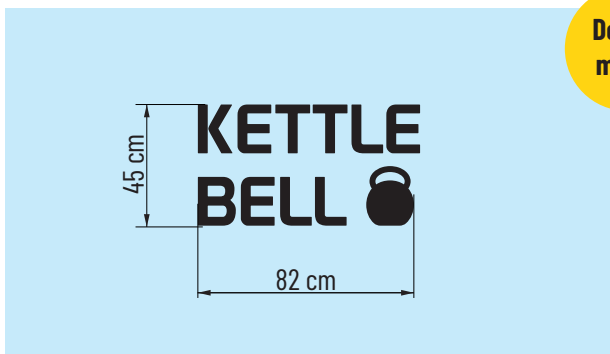

Diese Berechnungsbeispiele dienen zur Orientierung und sind **keine** Pauschalpreise.
 Der Preis für dein individuelles Motiv wird automatisch in unserem Konfigurator berechnet (siehe Seite 3).
 Die Preise beziehen sich auf das montagefertige Produkt inkl. sämtlichem Zubehör.

**Detail:
einfach**

| | | | | |
|-------------|------------|------|------|------|
| Motiv: | 40 x 40 cm | | | |
| Stück: | 1 | 2 | 3 | 10 |
| Preis/Stk.: | 296€ | 214€ | 194€ | 156€ |

| | | | | |
|-------------|--------------|------|------|------|
| Motiv: | 100 x 100 cm | | | |
| Stück: | 1 | 2 | 3 | 10 |
| Preis/Stk.: | 976€ | 801€ | 759€ | 662€ |

**Detail:
mittel**

| | | | | |
|-------------|------------|------|------|------|
| Motiv: | 82 x 45 cm | | | |
| Stück: | 1 | 2 | 3 | 10 |
| Preis/Stk.: | 1089€ | 864€ | 811€ | 686€ |

| | | | | |
|-------------|-------------|-------|-------|------|
| Motiv: | 146 x 80 cm | | | |
| Stück: | 1 | 2 | 3 | 10 |
| Preis/Stk.: | 1434€ | 1183€ | 1125€ | 982€ |