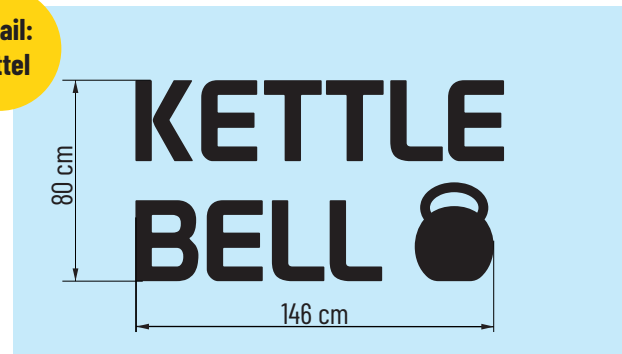

Diese Berechnungsbeispiele dienen zur Orientierung und sind **keine** Pauschalpreise.
 Der Preis für dein individuelles Motiv wird automatisch in unserem Konfigurator berechnet (siehe Seite 3).
 Die Preise beziehen sich auf das montagefertige Produkt inkl. sämtlichem Zubehör.

**Detail:
einfach**

| | | | | |
|-------------|------------|------|------|------|
| Motiv: | 40 x 40 cm | | | |
| Stück: | 1 | 2 | 3 | 10 |
| Preis/Stk.: | 296€ | 214€ | 194€ | 156€ |

| | | | | |
|-------------|--------------|------|------|------|
| Motiv: | 100 x 100 cm | | | |
| Stück: | 1 | 2 | 3 | 10 |
| Preis/Stk.: | 976€ | 801€ | 759€ | 662€ |

**Detail:
mittel**

| | | | | |
|-------------|------------|------|------|------|
| Motiv: | 82 x 45 cm | | | |
| Stück: | 1 | 2 | 3 | 10 |
| Preis/Stk.: | 1089€ | 864€ | 811€ | 686€ |

| | | | | |
|-------------|-------------|-------|-------|------|
| Motiv: | 146 x 80 cm | | | |
| Stück: | 1 | 2 | 3 | 10 |
| Preis/Stk.: | 1434€ | 1183€ | 1125€ | 982€ |