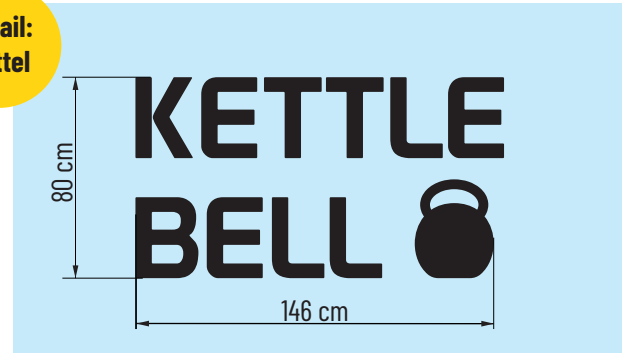

*Der minimale Warenkorbwert für diese Produktgruppe liegt bei 175€
 Zusatzinformationen zu den Details siehe Seite 3 Online- Sofortpreisberechnung

Diese Berechnungsbeispiele dienen zur Orientierung und sind **keine** Pauschalpreise.
 Der Preis für dein individuelles Motiv wird automatisch in unserem Konfigurator berechnet (siehe Seite 3).
 Die Preise beziehen sich auf das montagefertige Produkt inkl. sämtlichem Zubehör.

**Detail:
einfach**

| | | | | |
|-------------|------------|------|------|------|
| Motiv: | 40 x 40 cm | | | |
| Stück: | 1 | 2 | 3 | 10 |
| Preis/Stk.: | 319€ | 239€ | 220€ | 180€ |

| | | | | |
|-------------|--------------|------|------|------|
| Motiv: | 100 x 100 cm | | | |
| Stück: | 1 | 2 | 3 | 10 |
| Preis/Stk.: | 988€ | 816€ | 775€ | 678€ |

**Detail:
mittel**

| | | | | |
|-------------|------------|------|------|------|
| Motiv: | 82 x 45 cm | | | |
| Stück: | 1 | 2 | 3 | 10 |
| Preis/Stk.: | 1157€ | 921€ | 886€ | 734€ |

| | | | | |
|-------------|-------------|-------|-------|-------|
| Motiv: | 146 x 80 cm | | | |
| Stück: | 1 | 2 | 3 | 10 |
| Preis/Stk.: | 1659€ | 1376€ | 1309€ | 1145€ |