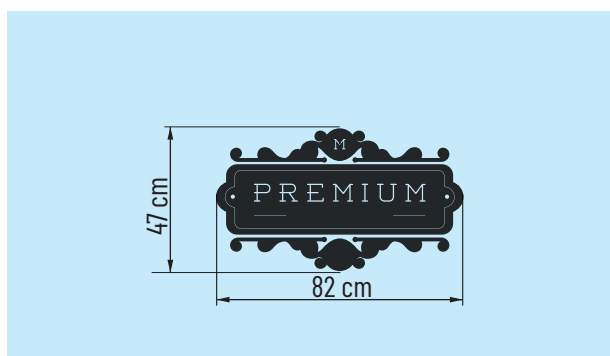

Motiv:	80 x 41 cm			
Stück:	1	2	3	10
Preis/Stk.:	156€	115€	103€	78€

Motiv:	150 x 78 cm			
Stück:	1	2	3	10
Preis/Stk.:	276€	226€	211€	173€

Motiv:	69 x 53 cm			
Stück:	1	2	3	10
Preis/Stk.:	254€	199€	183€	145€

Motiv:	138 x 105 cm			
Stück:	1	2	3	10
Preis/Stk.:	325€	262€	243€	197€

Motiv:	82 x 47 cm			
Stück:	1	2	3	10
Preis/Stk.:	287€	225€	206€	162€

Motiv:	159 x 91 cm			
Stück:	1	2	3	10
Preis/Stk.:	453€	380€	358€	298€