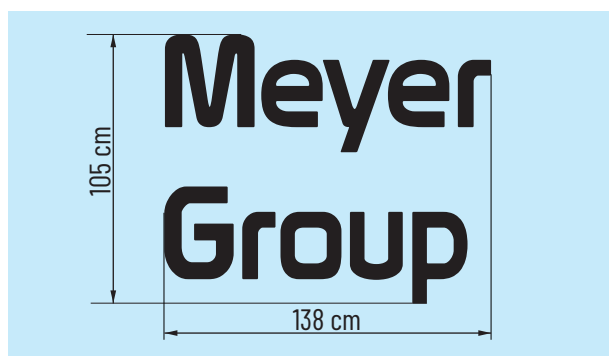

Motiv:	80 x 41 cm			
Stück:	1	2	3	10
Preis/Stk.:	143€	108€	98€	76€

Motiv:	150 x 78 cm			
Stück:	1	2	3	10
Preis/Stk.:	286€	240€	226€	189€

Motiv:	69 x 53 cm			
Stück:	1	2	3	10
Preis/Stk.:	184€	133€	118€	89€

Motiv:	138 x 105 cm			
Stück:	1	2	3	10
Preis/Stk.:	312€	250€	230€	187€

Motiv:	82 x 47 cm			
Stück:	1	2	3	10
Preis/Stk.:	242€	193€	179€	143€

Motiv:	159 x 91 cm			
Stück:	1	2	3	10
Preis/Stk.:	444€	382€	362€	306€