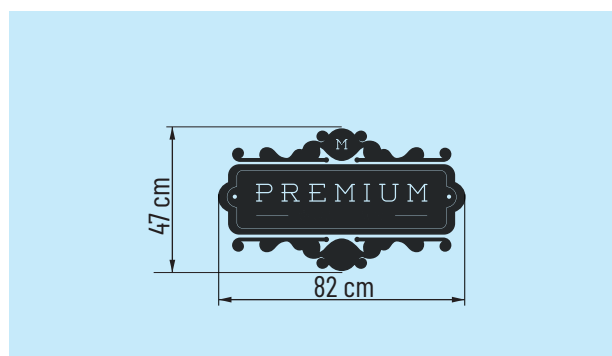

Motiv:	80 x 41 cm			
Stück:	1	2	3	10
Preis/Stk.:	143€	108€	98€	76€

Motiv:	150 x 78 cm			
Stück:	1	2	3	10
Preis/Stk.:	286€	240€	226€	189€

Motiv:	69 x 53 cm			
Stück:	1	2	3	10
Preis/Stk.:	184€	133€	118€	89€

Motiv:	138 x 105 cm			
Stück:	1	2	3	10
Preis/Stk.:	312€	250€	230€	187€

Motiv:	82 x 47 cm			
Stück:	1	2	3	10
Preis/Stk.:	242€	193€	179€	143€

Motiv:	159 x 91 cm			
Stück:	1	2	3	10
Preis/Stk.:	444€	382€	362€	306€

Motiv:	80 x 41 cm			
Stück:	1	2	3	10
Preis/Stk.:	156€	115€	103€	78€

Motiv:	150 x 78 cm			
Stück:	1	2	3	10
Preis/Stk.:	276€	226€	211€	173€

Motiv:	69 x 53 cm			
Stück:	1	2	3	10
Preis/Stk.:	254€	199€	183€	145€