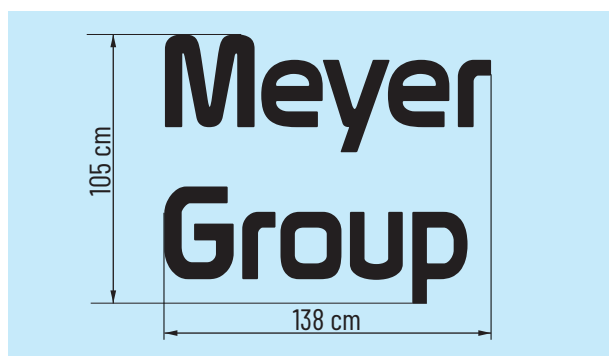

Motiv:	80 x 41 cm			
Stück:	1	2	3	10
Preis/Stk.:	156€	115€	103€	78€

Motiv:	150 x 78 cm			
Stück:	1	2	3	10
Preis/Stk.:	276€	226€	211€	173€

Motiv:	69 x 53 cm			
Stück:	1	2	3	10
Preis/Stk.:	254€	199€	183€	145€