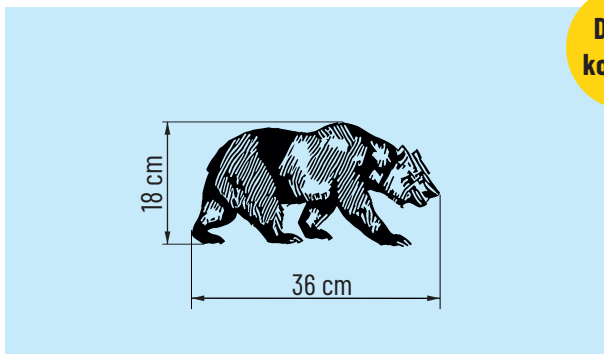

# Klebefolie

Diese Berechnungsbeispiele dienen zur Orientierung und sind **keine** Pauschalpreise.  
 Der Preis für dein individuelles Motiv wird automatisch in unserem Konfigurator berechnet.  
 Sämtliches für die Montage benötigtes Zubehör ist in dem Preis enthalten.

**Detail:  
einfach**

Motiv:	25 x 25 cm			
Stück:	1	2	3	10
Preis/Stk.:	31€	18€	14€	9€

Motiv:	61 x 61 cm			
Stück:	1	2	3	10
Preis/Stk.:	54€	39€	35€	29€

**Detail:  
mittel**

Motiv:	41 x 15 cm			
Stück:	1	2	3	10
Preis/Stk.:	35€	20€	17€	12€

Motiv:	101 x 37 cm			
Stück:	1	2	3	10
Preis/Stk.:	56€	40€	35€	29€

**Detail:  
komplex**

Motiv:	36 x 18 cm			
Stück:	1	2	3	10
Preis/Stk.:	50€	35€	29€	23€

Motiv:	86 x 43 cm			
Stück:	1	2	3	10
Preis/Stk.:	77€	59€	54€	45€

\*Der minimale Warenkorbwert für diese Produktgruppe liegt bei 30€  
 Zusatzinformationen zu den Details siehe Seite 2 Online- Sofortpreisberechnung

<h2>Motiv</h2> <p><b>Ist dein Motiv sehr komplex, müssen sehr viele Konturen geschnitten werden.</b> Bei Schablonen z.B. fallen viele Stege an. Dies erhöht die Maschinenlaufzeit und damit den Preis.</p> <div style="display: flex; justify-content: space-around;"> <div style="text-align: center;">  <p><b>komplex</b></p> <p>€€€</p> </div> <div style="text-align: center;">  <p><b>mittel</b></p> <p>€€</p> </div> <div style="text-align: center;">  <p><b>einfach</b></p> <p>€</p> </div> </div>	<h2>Größe</h2> <p><b>Du kannst dein Motiv bei uns in der Größe beliebig anpassen.</b> Von z.B. 2 x 5 cm bis zu mehreren Quadratmetern ist alles möglich. Je nach Produkt (Material) ist der Einfluss auf den Preis größer oder kleiner.</p> <div style="display: flex; justify-content: space-around;"> <div style="text-align: center;">  <p><b>groß</b></p> <p>€€€</p> </div> <div style="text-align: center;">  <p><b>mittel</b></p> <p>€€</p> </div> <div style="text-align: center;">  <p><b>klein</b></p> <p>€</p> </div> </div>
---	---