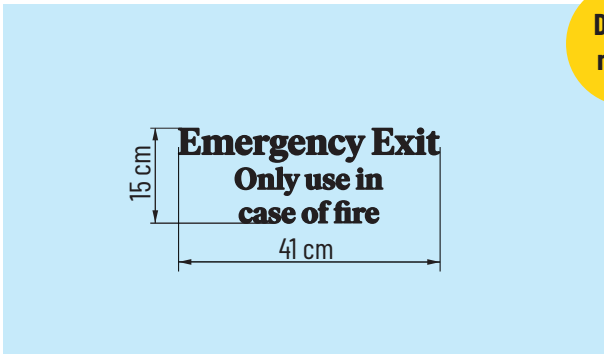

# Klebefolie

Diese Berechnungsbeispiele dienen zur Orientierung und sind **keine** Pauschalpreise.  
 Der Preis für dein individuelles Motiv wird automatisch in unserem Konfigurator berechnet.  
 Sämtliches für die Montage benötigtes Zubehör ist in dem Preis enthalten.

**Detail:  
einfach**

Motiv:	25 x 25 cm			
Stück:	1	2	3	10
Preis/Stk.:	31€	18€	14€	9€

Motiv:	61 x 61 cm			
Stück:	1	2	3	10
Preis/Stk.:	54€	39€	35€	29€

**Detail:  
mittel**

Motiv:	41 x 15 cm			
Stück:	1	2	3	10
Preis/Stk.:	35€	20€	17€	12€