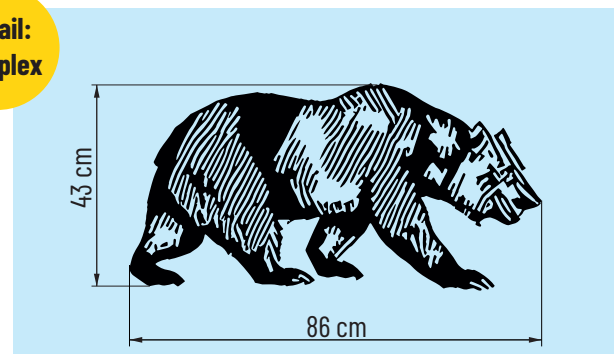

**Detail:  
einfach**

Motiv:	25 x 25 cm			
Stück:	1	2	3	10
Preis/Stk.:	31€	18€	14€	9€

Motiv:	61 x 61 cm			
Stück:	1	2	3	10
Preis/Stk.:	54€	39€	35€	29€

**Detail:  
mittel**

Motiv:	41 x 15 cm			
Stück:	1	2	3	10
Preis/Stk.:	35€	20€	17€	12€

Motiv:	101 x 37 cm			
Stück:	1	2	3	10
Preis/Stk.:	56€	40€	35€	29€

**Detail:  
komplex**

Motiv:	36 x 18 cm			
Stück:	1	2	3	10
Preis/Stk.:	50€	35€	29€	23€

Motiv:	86 x 43 cm			
Stück:	1	2	3	10
Preis/Stk.:	77€	59€	54€	45€

\*Der minimale Warenkorbwert für diese Produktgruppe liegt bei 30€  
 Zusatzinformationen zu den Details siehe Seite 2 Online- Sofortpreisberechnung

<h2>Motiv</h2> <p><b>Ist dein Motiv sehr komplex, müssen sehr viele Konturen geschnitten werden.</b> Bei Schablonen z.B. fallen viele Stege an. Dies erhöht die Maschinenlaufzeit und damit den Preis.</p> <div style="display: flex; justify-content: space-around;"> <div style="text-align: center;">  <p><b>komplex</b></p> <p>€€€</p> </div> <div style="text-align: center;">  <p><b>mittel</b></p> <p>€€</p> </div> <div style="text-align: center;">  <p><b>einfach</b></p> <p>€</p> </div> </div>	<h2>Größe</h2> <p><b>Du kannst dein Motiv bei uns in der Größe beliebig anpassen.</b> Von z.B. 2 x 5 cm bis zu mehreren Quadratmetern ist alles möglich. Je nach Produkt (Material) ist der Einfluss auf den Preis größer oder kleiner.</p> <div style="display: flex; justify-content: space-around;"> <div style="text-align: center;">  <p><b>groß</b></p> <p>€€€</p> </div> <div style="text-align: center;">  <p><b>mittel</b></p> <p>€€</p> </div> <div style="text-align: center;">  <p><b>klein</b></p> <p>€</p> </div> </div>
---	---