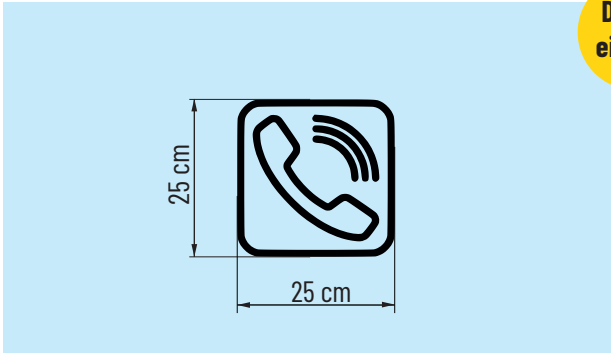

# Klebefolie

Diese Berechnungsbeispiele dienen zur Orientierung und sind **keine** Pauschalpreise.  
 Der Preis für dein individuelles Motiv wird automatisch in unserem Konfigurator berechnet.  
 Sämtliches für die Montage benötigtes Zubehör ist in dem Preis enthalten.

**Detail:  
einfach**

Motiv:	25 x 25 cm			
Stück:	1	2	3	10
Preis/Stk.:	31€	18€	14€	9€

Motiv:	61 x 61 cm			
Stück:	1	2	3	10
Preis/Stk.:	54€	39€	35€	29€

**Detail:  
mittel**

Motiv:	41 x 15 cm			
Stück:	1	2	3	10
Preis/Stk.:	35€	20€	17€	12€

Motiv:	101 x 37 cm			
Stück:	1	2	3	10
Preis/Stk.:	56€	40€	35€	29€

**Detail:  
komplex**

Motiv:	36 x 18 cm			
Stück:	1	2	3	10
Preis/Stk.:	50€	35€	29€	23€

Motiv:	86 x 43 cm			
Stück:	1	2	3	10
Preis/Stk.:	77€	59€	54€	45€

\*Der minimale Warenkorbwert für diese Produktgruppe liegt bei 30€  
 Zusatzinformationen zu den Details siehe Seite 2 Online- Sofortpreisberechnung

<h2>Motiv</h2> <p><b>Ist dein Motiv sehr komplex, müssen sehr viele Konturen geschnitten werden.</b> Bei Schablonen z.B. fallen viele Stege an. Dies erhöht die Maschinenlaufzeit und damit den Preis.</p> <div style="display: flex; justify-content: space-around;"> <div style="text-align: center;">  <p><b>komplex</b></p> <p>€€€</p> </div> <div style="text-align: center;">  <p><b>mittel</b></p> <p>€€</p> </div> <div style="text-align: center;">  <p><b>einfach</b></p> <p>€</p> </div> </div>	<h2>Größe</h2> <p><b>Du kannst dein Motiv bei uns in der Größe beliebig anpassen.</b> Von z.B. 2 x 5 cm bis zu mehreren Quadratmetern ist alles möglich. Je nach Produkt (Material) ist der Einfluss auf den Preis größer oder kleiner.</p> <div style="display: flex; justify-content: space-around;"> <div style="text-align: center;">  <p><b>groß</b></p> <p>€€€</p> </div> <div style="text-align: center;">  <p><b>mittel</b></p> <p>€€</p> </div> <div style="text-align: center;">  <p><b>klein</b></p> <p>€</p> </div> </div>
---	---