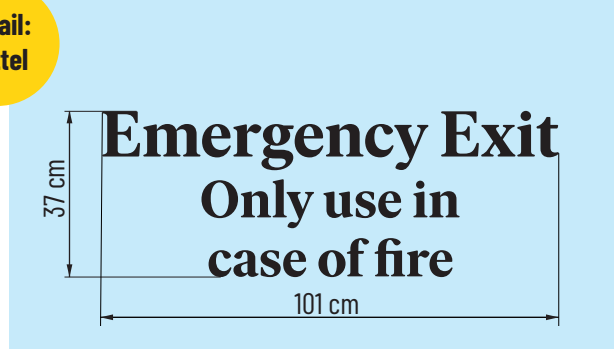

# Klebefolie

Diese Berechnungsbeispiele dienen zur Orientierung und sind **keine** Pauschalpreise.  
 Der Preis für dein individuelles Motiv wird automatisch in unserem Konfigurator berechnet.  
 Sämtliches für die Montage benötigtes Zubehör ist in dem Preis enthalten.

**Detail:  
einfach**

Motiv:	25 x 25 cm			
Stück:	1	2	3	10
Preis/Stk.:	31€	18€	14€	9€

Motiv:	61 x 61 cm			
Stück:	1	2	3	10
Preis/Stk.:	54€	39€	35€	29€

**Detail:  
mittel**

Motiv:	41 x 15 cm			
Stück:	1	2	3	10
Preis/Stk.:	35€	20€	17€	12€