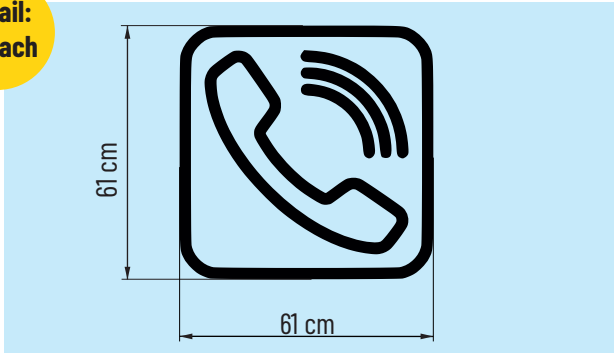

# Klebefolie

Diese Berechnungsbeispiele dienen zur Orientierung und sind **keine** Pauschalpreise.  
 Der Preis für dein individuelles Motiv wird automatisch in unserem Konfigurator berechnet.  
 Sämtliches für die Montage benötigtes Zubehör ist in dem Preis enthalten.

**Detail:  
einfach**

Motiv:	25 x 25 cm			
Stück:	1	2	3	10
Preis/Stk.:	31€	18€	14€	9€

Motiv:	61 x 61 cm			
Stück:	1	2	3	10
Preis/Stk.:	54€	39€	35€	29€

**Detail:  
mittel**

Motiv:	41 x 15 cm			
Stück:	1	2	3	10
Preis/Stk.:	35€	20€	17€	12€

Motiv:	101 x 37 cm			
Stück:	1	2	3	10
Preis/Stk.:	56€	40€	35€	29€

**Detail:  
komplex**

Motiv:	36 x 18 cm			
Stück:	1	2	3	10
Preis/Stk.:	50€	35€	29€	23€

Motiv:	86 x 43 cm			
Stück:	1	2	3	10
Preis/Stk.:	77€	59€	54€	45€

\*Der minimale Warenkorbwert für diese Produktgruppe liegt bei 30€  
 Zusatzinformationen zu den Details siehe Seite 2 Online- Sofortpreisberechnung

<h2>Motiv</h2> <p><b>Ist dein Motiv sehr komplex, müssen sehr viele Konturen geschnitten werden.</b> Bei Schablonen z.B. fallen viele Stege an. Dies erhöht die Maschinenlaufzeit und damit den Preis.</p> <div style="display: flex; justify-content: space-around;"> <div style="text-align: center;">  <p><b>komplex</b></p> <p>€€€</p> </div> <div style="text-align: center;">  <p><b>mittel</b></p> <p>€€</p> </div> <div style="text-align: center;">  <p><b>einfach</b></p> <p>€</p> </div> </div>	<h2>Größe</h2> <p><b>Du kannst dein Motiv bei uns in der Größe beliebig anpassen.</b> Von z.B. 2 x 5 cm bis zu mehreren Quadratmetern ist alles möglich. Je nach Produkt (Material) ist der Einfluss auf den Preis größer oder kleiner.</p> <div style="display: flex; justify-content: space-around;"> <div style="text-align: center;">  <p><b>groß</b></p> <p>€€€</p> </div> <div style="text-align: center;">  <p><b>mittel</b></p> <p>€€</p> </div> <div style="text-align: center;">  <p><b>klein</b></p> <p>€</p> </div> </div>
---	---